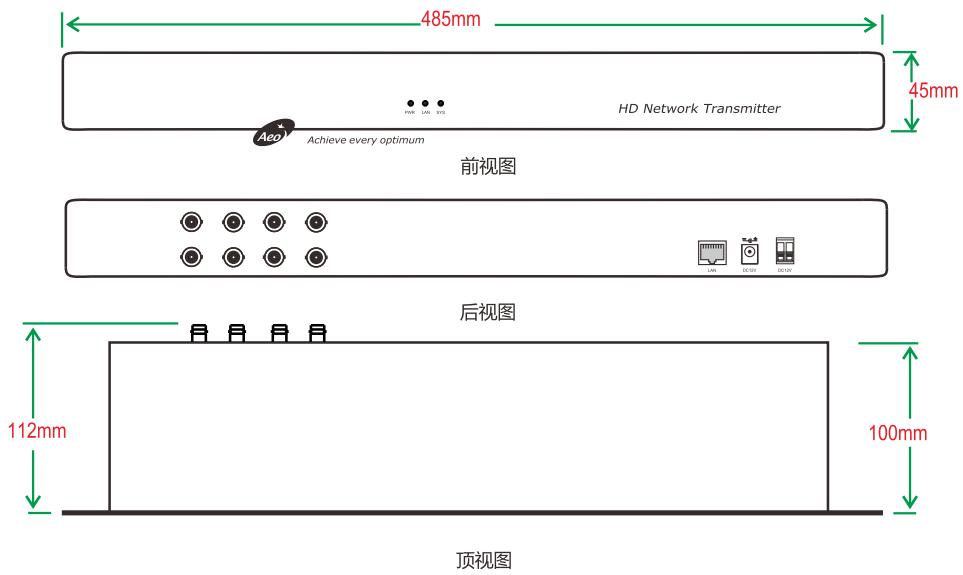

接口

网络端口: 1个10/100/1000Base-T(X)自适应以太网RJ45口
同轴端口: 8个BNC(75Ω非平衡)端口
LED指示灯: PWR电源指示灯,LAN网口指示灯,SYS同轴接口指示灯

BNC性能

传输速率: 170Mbps
BNC端口: 75Ω非平衡
传输距离: 最远传输距离2000M

电源需求

工作电压: DC12~18V
设备功率: 5W
接口端子: 2pin接线端子和2.1mmDC接口

机械特性

外壳: 铝合金外壳, IP30防护等级
安装方式: 桌面式安装/机架式安装

包装尺寸

545*200*90mm(长*宽*高)
重量: 1.6kg

工作环境

工作温度: -20°C~70°C
储存温度: -40°C~85°C
相对湿度: 5~95%(无凝结)

行业标准

EN61000-4-2
EN61000-4-3
EN61000-4-4
EN61000-4-5
EN61000-4-6
IEC60068-2-6(振动)
IEC60068-2-27(冲击)
IEC60068-2-32(自由跌落)

尺寸

单位: mm ± 1

产品选型

型号	端口	
	AEO-7116-8	10/100/1000Base-TX 1路RJ45电口