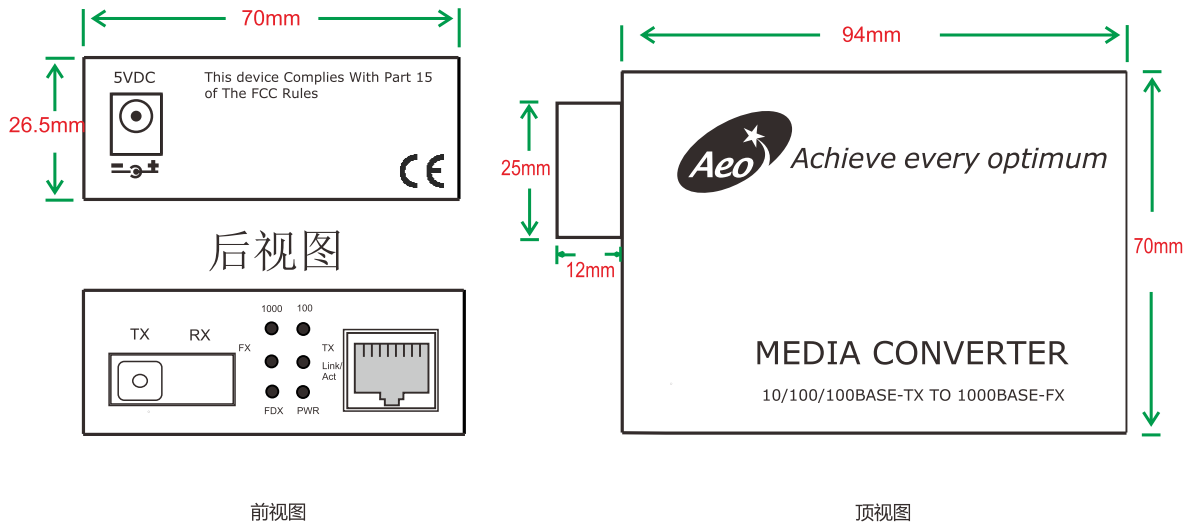

尺寸

单位: mm ± 1

产品选型

型号	端口	
AEO-GF2001	10/100/1000Base-TX	1000Base-FX
	1路RJ45电口	1路1310nm/1550nmSC光口